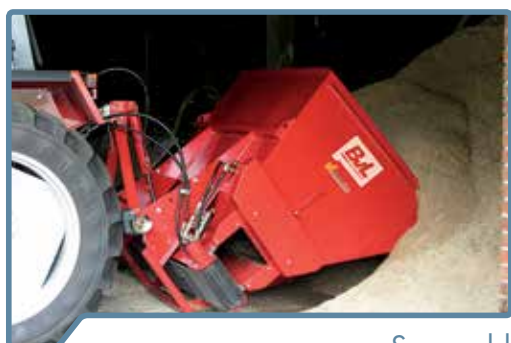

Materialehåndtering

Mange muligheder for strøning med V-COMFORT Bedding

Uanset hvilket materiale du strør med, kan doseringsåbningen på V-COMFORT Bedding indstilles til den pågældende strøelse, således at du kan være sikker på at strø processikkert og ensartet.

Savsmuld

COMFORTBEDDING

Halm-kalk-blanding for optimal kokomfort

Halm-kalk-blandinger er specielt velegnende som strøelsesmateriale. Kalk, halm og vand bliver blandet (i V-MIX foderblendeovnen) og lagt ud med strømaskinen. De følgende blandingsforhold anbefales:

	Halm	Kulsur kalk	Vand	Konsistens
Underlag	200 kg	1000 kg	400 liter	Fugtigt
Efterstrøelse	300 kg	900 kg	300 liter	Mindre fugtigt