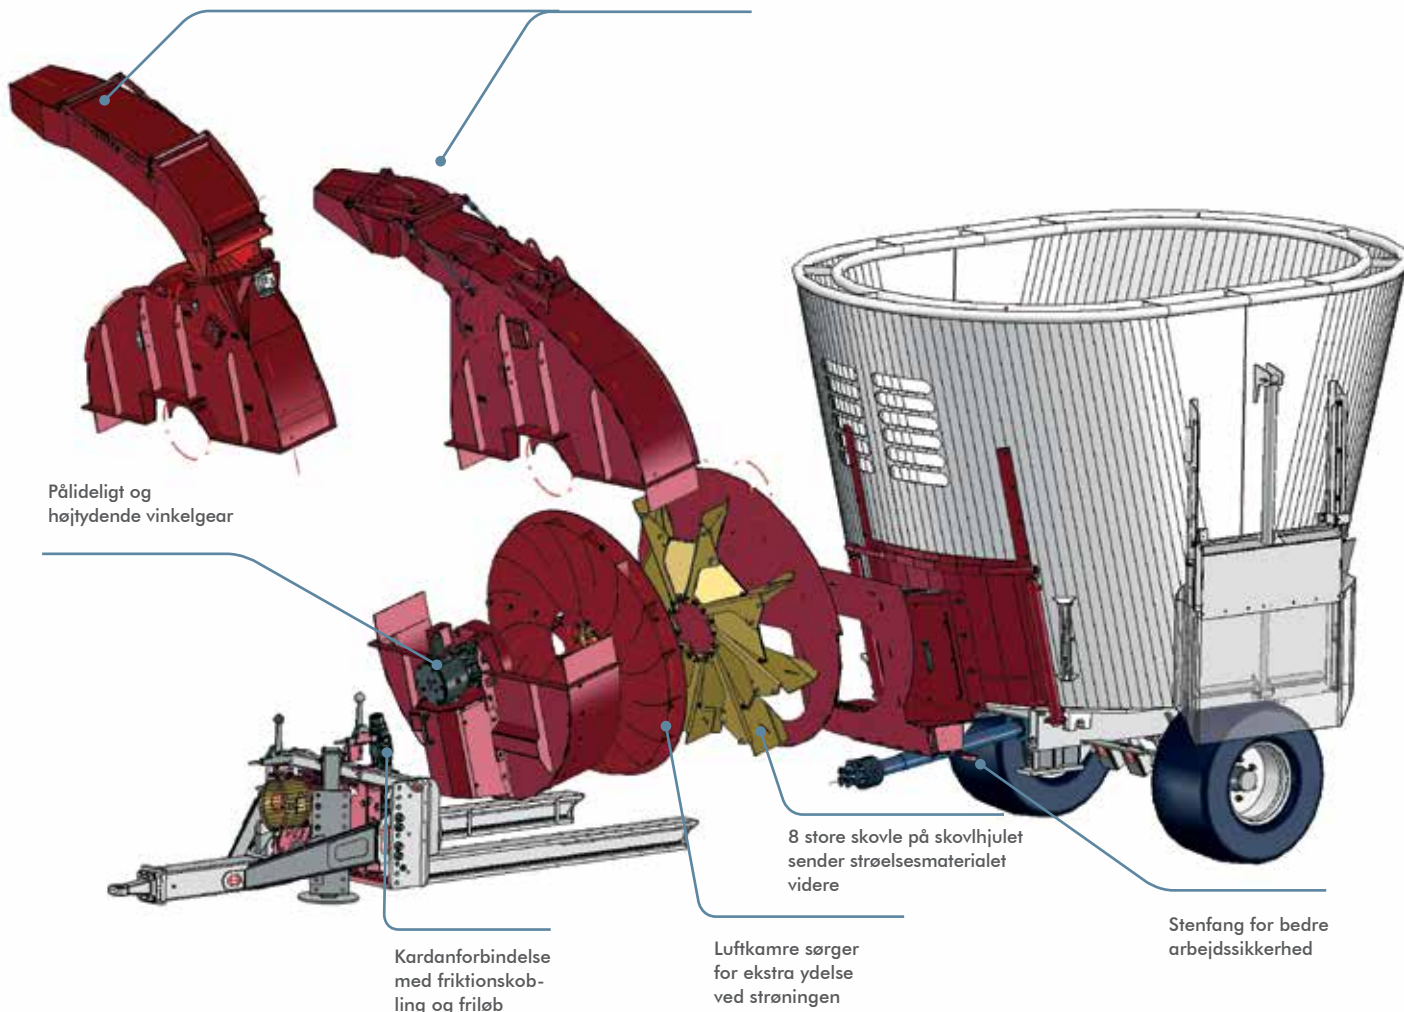

### Strøteknik

Ved vores V-COMFORT-produkter kan du vælge mellem forskellige strømaskiner alt efter hvordan du vil anvende dem i hvert enkelt tilfælde. Hvad enten det skal være en separat strømaskine eller en halmbløser i kombination med foderblandevognen, kan vi tilbyde den maskine der giver dine dyr en komfortabel 'opredning' i sengebåsene.

## BvL halmblæserens konstruktion

### Gennemtænkt teknik til den daglige anvendelse

Modulopbygget overdel:  
Hydraulisk tårndrejning for udkast til begge sider eller direkte udkast til én side