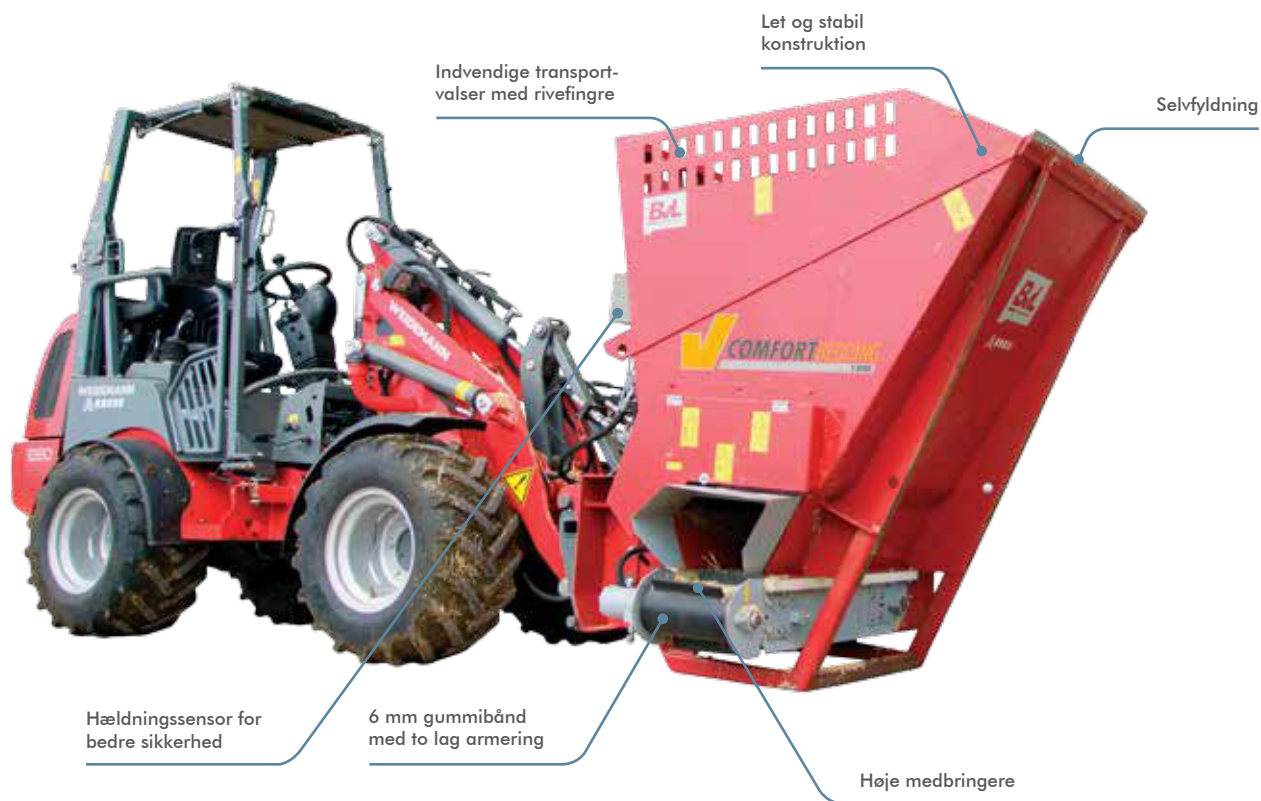

Strøning på en nem måde – V-COMFORT Bedding

For den bedste kokomfort

Hældningssensor

Hældningssensoren overvåger strømaskinens hældningsvinkel og forhindrer utilsigtet igangsætning af doseringsvalserne.