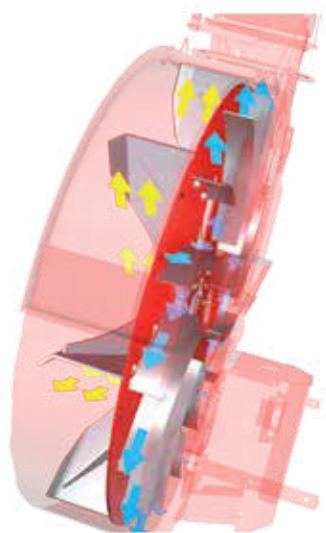

**BVL STROHGEBLÄSE  
V-COMFORT TURBO**

- ✓ Strohverteilung
- ✓ Durchsatzleistung
- ✓ Leistungsbedarf

DLG-Prüfbericht 6414

## Airflow'et behøver luft for at puste

Hvad er der bag luftstrømmen i BvL halmblæseren?

### Airflow-princippet

BvL halmblæserens konstruktion med to kamre i kabinettet giver mulighed for et højtydende halmudkast som bliver forøget af luftstrømmen – airflowet. Lufthjulet danner et sug som processikkert suger halmen ind i blæseren. Her bliver halmen accelereret af vingehjulet og blæst ud.