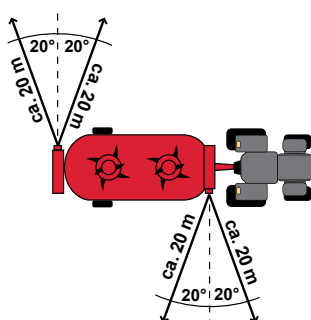

Yderligere features ved halmblæseren

Teknik som begejstrer!

Der er ikke to mennesker der er helt ens, og heller ikke to maskiner fra BvL. Vi sammensætter den maskine til dig som du har brug for i dit daglige arbejde på din bedrift. Derfor har vi mange forskellige muligheder for kombinationer og udstyrsvarianter.

Strøring som og hvor du vil

Med direkte udkast

Med direkte udkast kan du regulere udkastelængden hydraulisk ca. 85°, og desuden kan du ændre udkasteretningen ca. 20° til højre eller venstre.